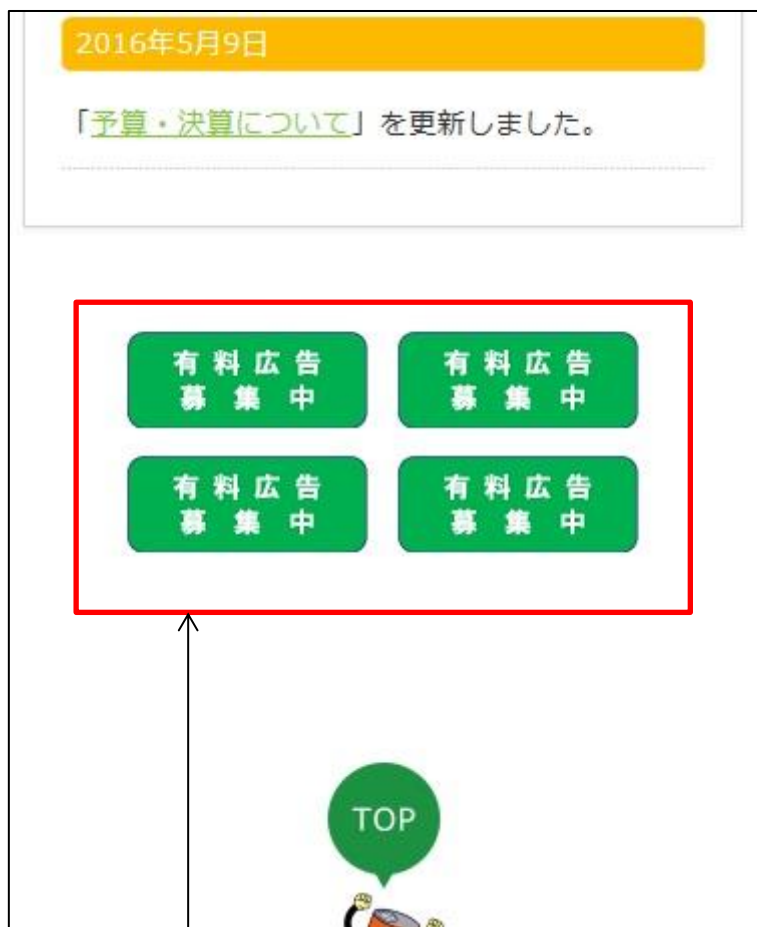

広告掲載イメージ（ホームページ②【スマートフォン画面】）

スマートフォンの画面では、「お知らせ」の下に掲載される形になります。

なお、組合ホームページは、閲覧する機械によって画面表示が自動的に変更される形となっているため、1つの掲載データでパソコン用とスマートフォン用双方に掲載できます。掲載料も1件という扱いになります。