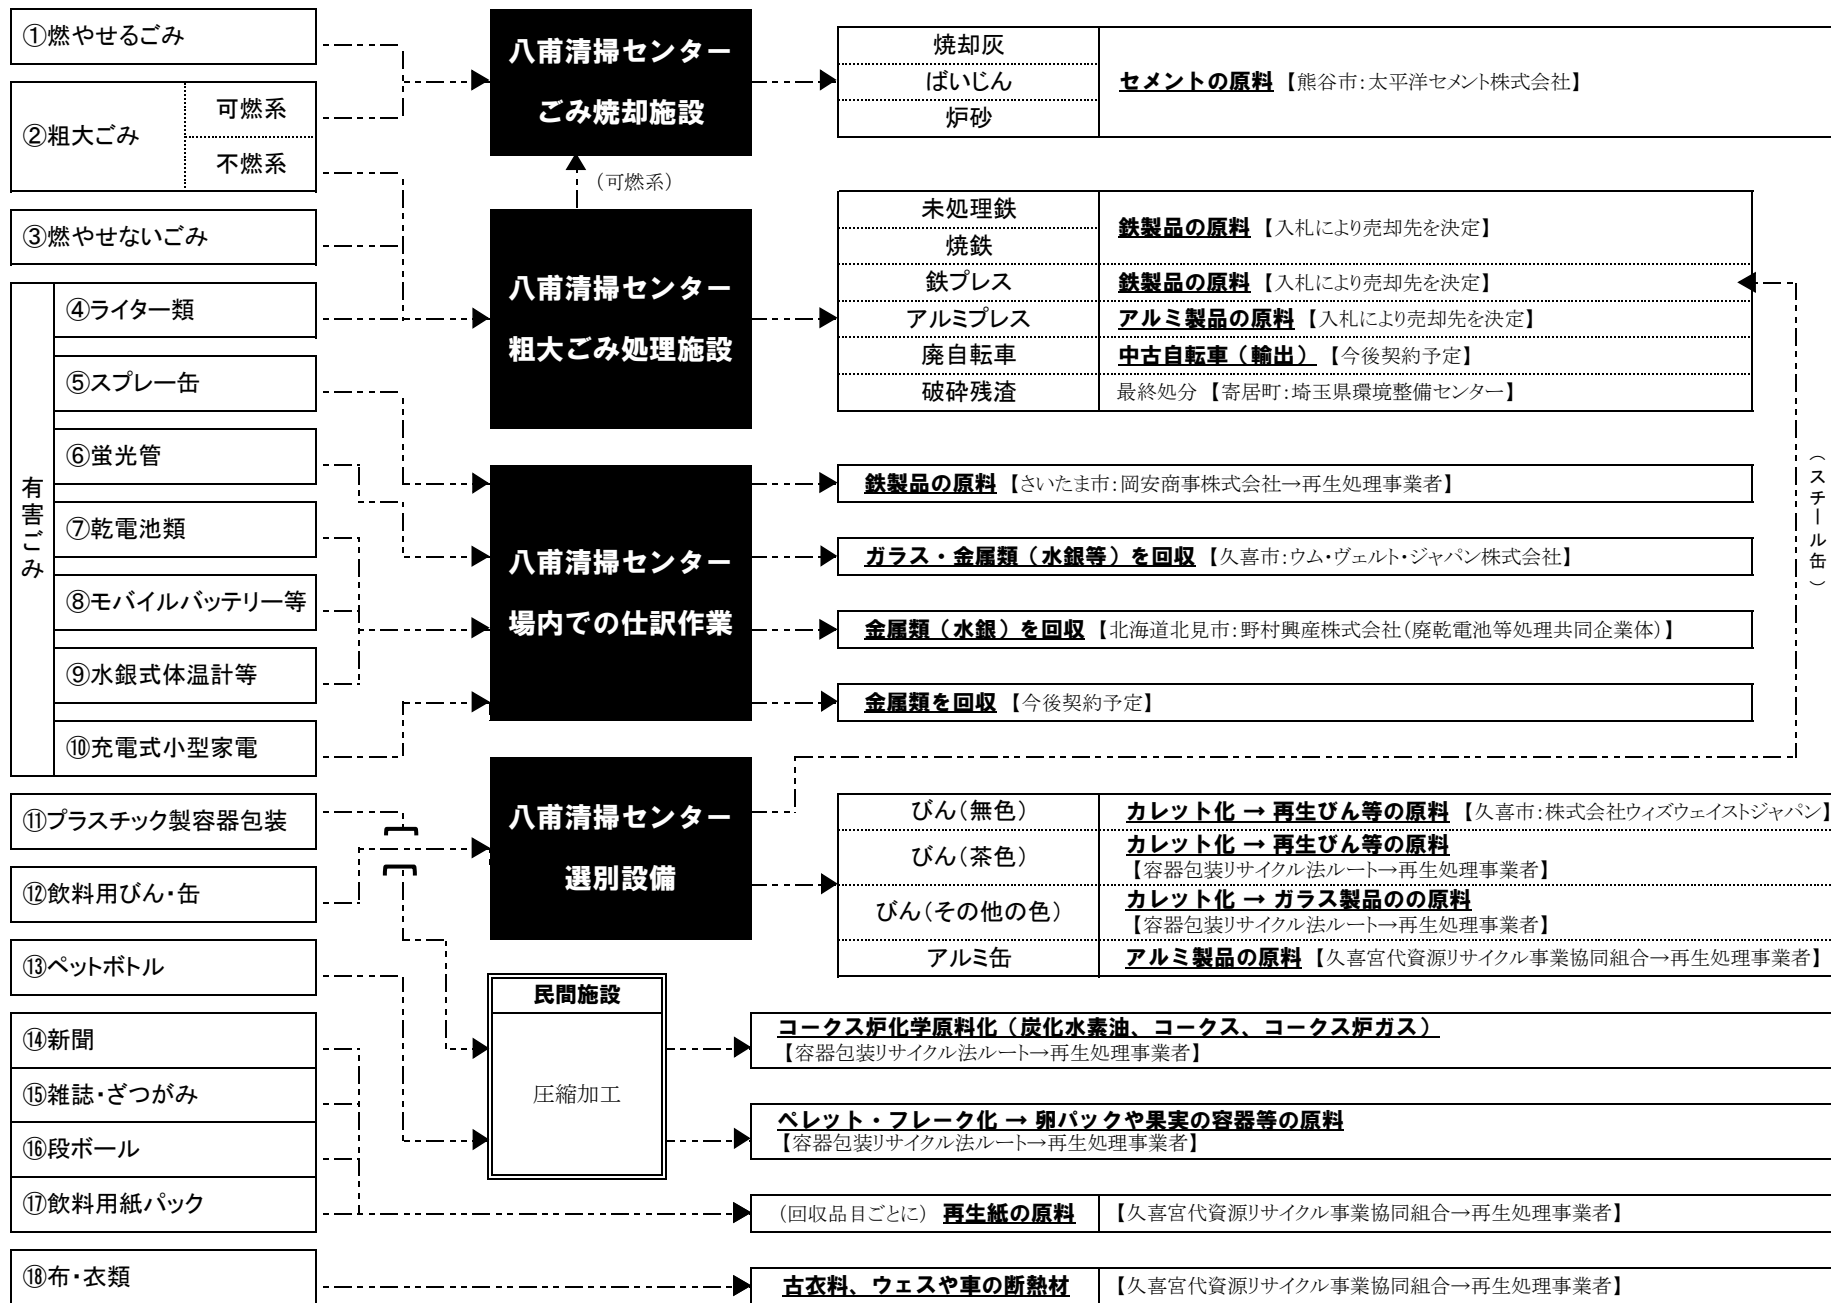

ごみの資源化及び最終処分 of 主な流れ (令和5年4月末日現在：八甫清掃センター) ※太字下線:資源化されるもの

久喜市(栗橋地区・鷲宮地区)の皆さん

(スチール缶)