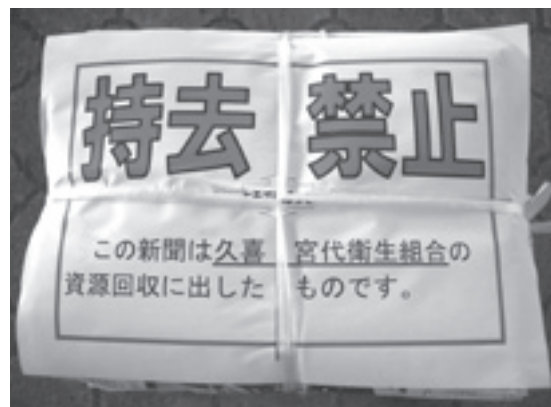

# 新聞の 「持ちさりきんし」を ご利用ください！

「資源の持ち去り」防止につきましては、ご理解とご協力をいただき誠にありがとうございます。

ご承知のとおり、ごみ集積所に出された新聞などを衛生組合が委託契約を締結している事業者以外の者が集めてしまう、「資源の持ち去り」行為については、衛生組合の条例によって禁止されています。

これまでも警察署と連携し、管内のパトロールを行うなどの防止策を実施しているところですが、対策の一環として、新聞の「持ちさりきんし」を配布いたします。

写真Ⅰ

写真Ⅱ

## 使い方

- ①「切り取り線」に沿って、一枚ずつ切り離します。(写真Ⅰ)
- ②束ねた新聞などの上に置き、一緒にひもでしばってください。(写真Ⅱ)

限られた枚数の配布となりますことをご了承ください。この「持ちさりきんし」は、衛生組合ホームページからも印刷できます。

<http://www.crt-kuki.miyashiro.saitama.jp/onegaiosirase/motisari.html>